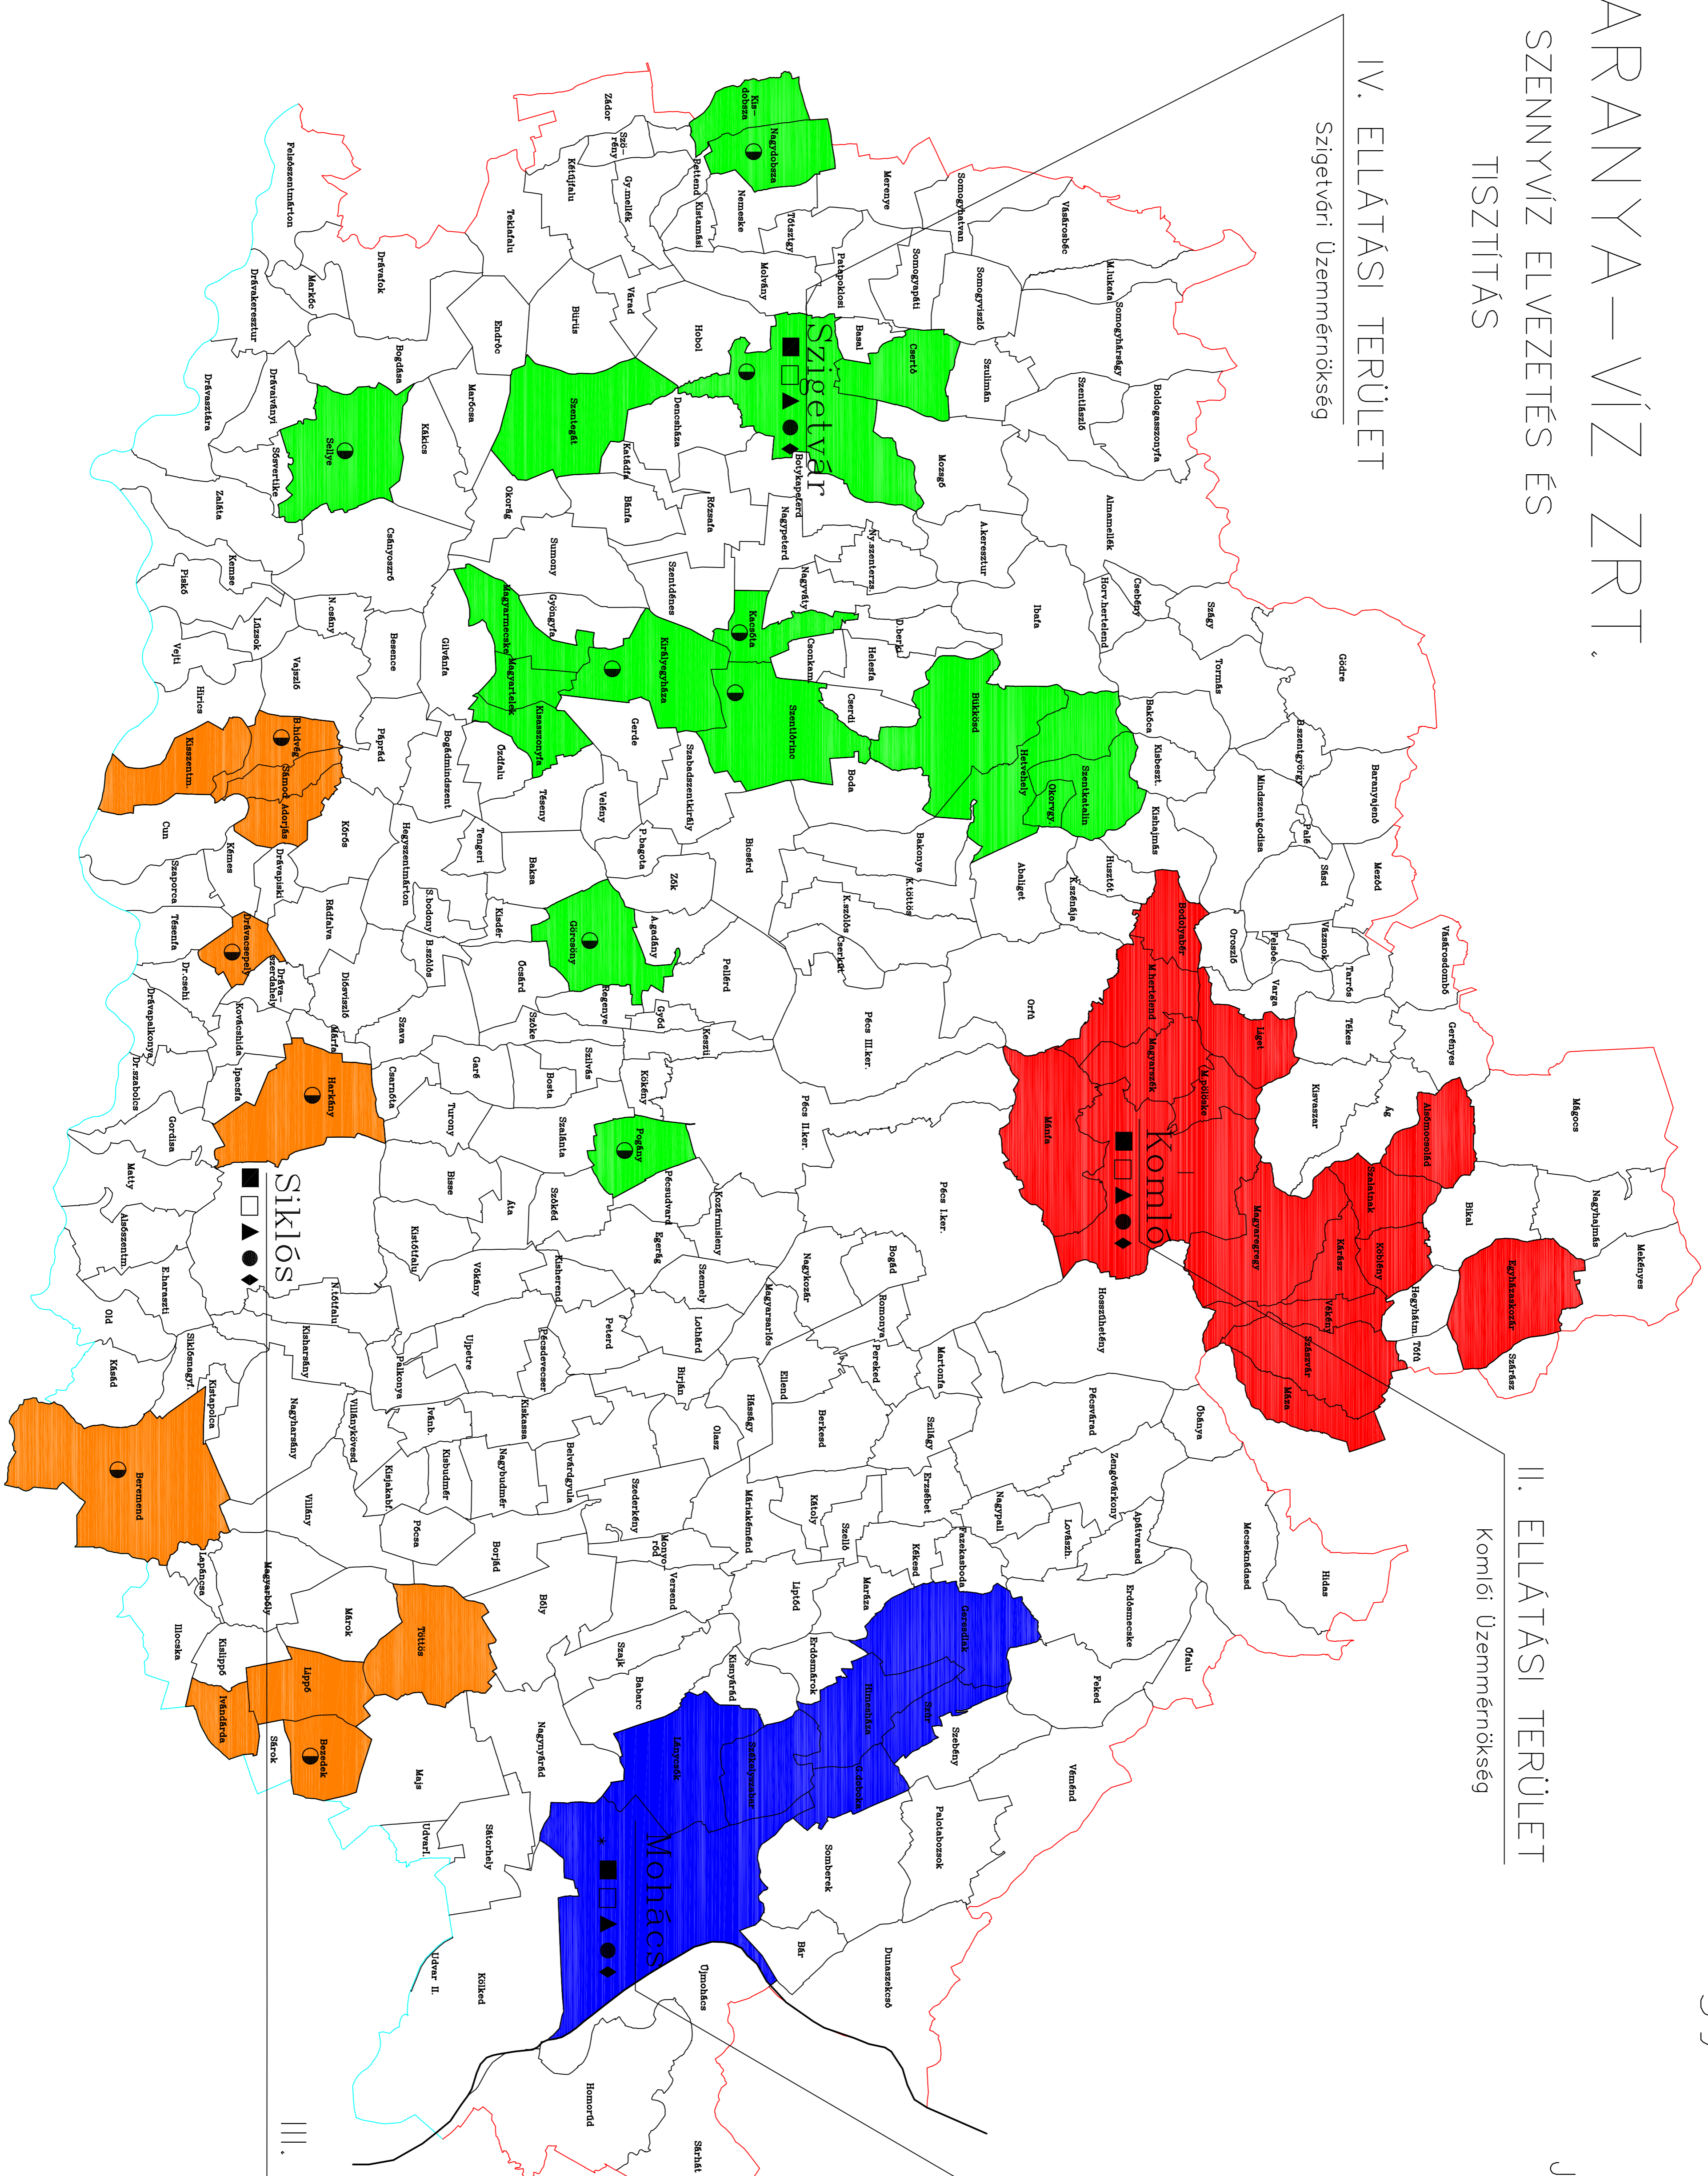

BARANYA – VÍZ ZRT.

SENNYVÍZ ELVEZETÉS ÉS TISZTÍTÁS

IV. ELLÁTÁSI TERÜLET

Szigetvári Üzemrénökség

II. ELLÁTÁSI TERÜLET

Komló Üzemrénökség

JELMAGYARÁZAT

- * székely
- üzemrénökség
- szervízközpont
- ▲ ügyfélszolgálat
- diszpécserközpont
- ◆ raktárak (üzemigazgatási konzignációs)
- szennyvíztisztító telep

I. ELLÁTÁSI TERÜLET

Mohácsi Üzemrénökség

III. ELLÁTÁSI TERÜLET

Harkányi Üzemrénökség